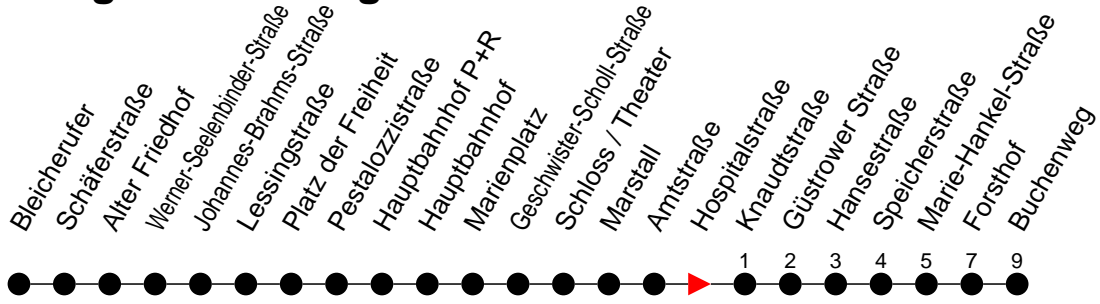

Richtung: Buchenweg

Haltestellen
Fahrzeit in Min.

Montag bis Freitag

Std.	Minuten
3	
4	
5	01 21 42
6	22 45
7	16 46
8	15 45
9	15 45
10	15 45
11	15 45
12	15 45
13	15 45
14	16 46
15	16 46
16	16 46
17	15 45
18	15 45
19	15 45
20	12 52
21	32
22	12 52
23	32
0	
1	
2	
3	

◇ - verkehrt NICHT am 31. Dezember