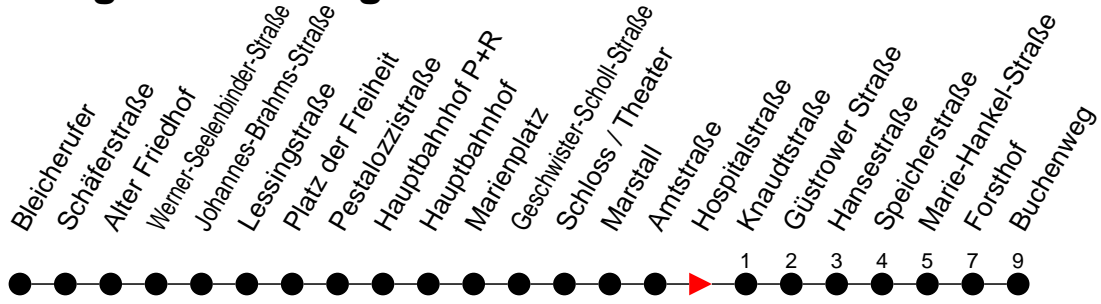

Richtung: Buchenweg

Haltestellen
Fahrzeit in Min.

Montag bis Freitag

Std.	Minuten
3	
4	
5	00 21 42
6	22 44
7	15 45
8	14 44
9	14 44
10	14 44
11	14 44
12	14 44
13	14 44
14	15 45
15	15 45
16	15 45
17	14 44
18	14 44
19	14 44
20	12 52
21	32
22	12 52
23	32
0	
1	
2	
3	

⁶ - verkehrt NICHT am 31. Dezember