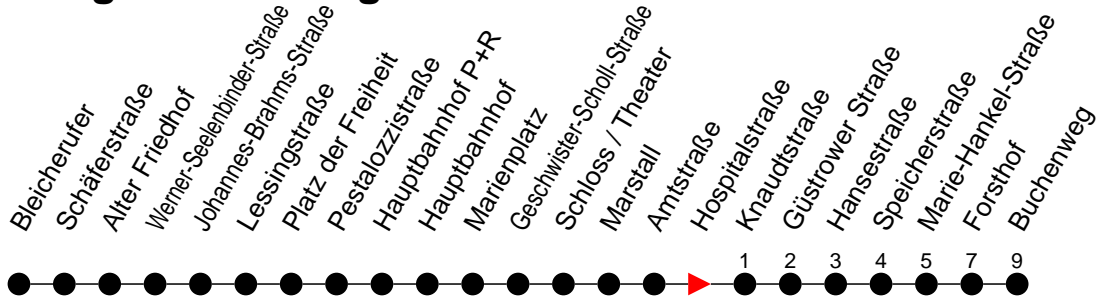

Richtung: Buchenweg

Haltestellen
Fahrzeit in Min.

Montag bis Freitag (NICHT am 24. und 31. Dezember 2020)

Std.	Minuten
3	
4	40
5	00 21 42
6	22 42
7	14 44
8	13 43
9	13 43
10	13 43
11	13 43
12	13 43
13	13 43
14	14 44
15	14 44
16	14 44
17	13 43
18	13 43
19	13 43
20	12 52
21	32
22	12 52
23	32
0	
1	
2	
3	

Samstag sowie 24. und 31. Dezember 2020

Std.	Minuten
3	
4	
5	20
6	00
7	00
8	00
9	00
10	04
11	04
12	04
13	04
14	04
15	04
16	04
17	04
18	04
19	04
20	04 52
21	32
22	12 52
23	32 ⁶
0	
1	
2	
3	

Sonn- und Feiertag

Std.	Minuten
3	
4	
5	20
6	00
7	00
8	00
9	00
10	00
11	04
12	04
13	04
14	04
15	04
16	04
17	04
18	04
19	04
20	04 52
21	32
22	12 52
23	32
0	
1	
2	
3	

⁶ - verkehrt NICHT am 31. Dezember 2020