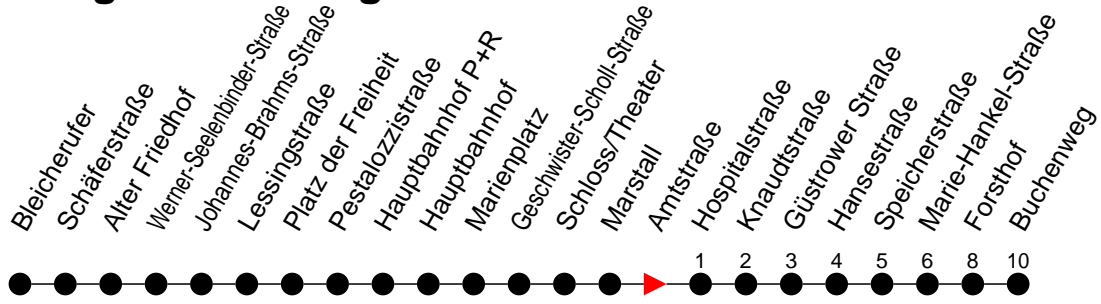

Richtung: Buchenweg

Montag bis Freitag

Std.	Minuten
3	
4	
5	00 20 41
6	11 44
7	15 45
8	14 44
9	14 44
10	14 44
11	14 44
12	14 44
13	14 44
14	15 45
15	15 45
16	15 45
17	14 44
18	14 44
19	14 44
20	11 51
21	31
22	11 51
23	31
0	
1	
2	
3	