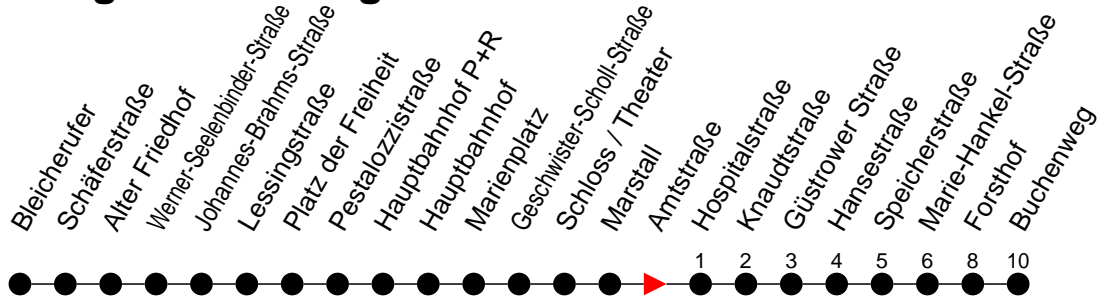

Richtung: Buchenweg

Haltestellen
Fahrzeit in Min.

Montag bis Freitag

Std.	Minuten
3	
4	59
5	20 41
6	21 43
7	14 44
8	13 43
9	13 43
10	13 43
11	13 43
12	13 43
13	13 43
14	14 44
15	14 44
16	14 44
17	13 43
18	13 43
19	13 43
20	11 51
21	31
22	11 51
23	31
0	
1	
2	
3	

⁶ - verkehrt NICHT am 31. Dezember