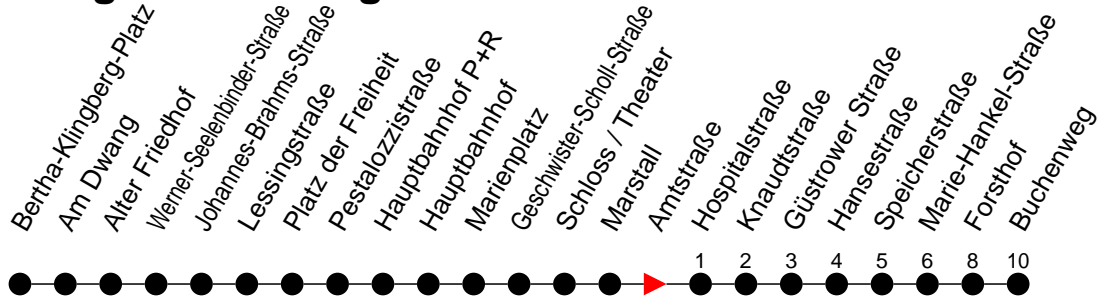

Richtung: Buchenweg

Haltestellen
Fahrzeit in Min.

Montag bis Freitag

Std.	Minuten
3	
4	59
5	20 41
6	21 43
7	14 44
8	13 43
9	13 43
10	13 43
11	13 43
12	13 43
13	13 43
14	14 44
15	14 44
16	14 44
17	13 43
18	13 43
19	13 43
20	11 51
21	31
22	11 51
23	31
0	
1	
2	
3	

⁶ - verkehrt NICHT am 31. Dezember