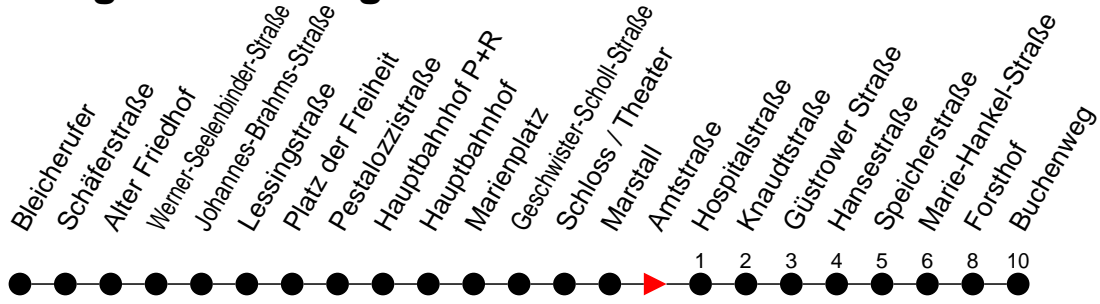

Richtung: Buchenweg

Haltestellen
Fahrzeit in Min.

Montag bis Freitag (NICHT am 24. und 31. Dezember 2020)

| Std. | Minuten |
|------|---------|
| 3 | |
| 4 | 39 59 |
| 5 | 20 41 |
| 6 | 21 41 |
| 7 | 13 43 |
| 8 | 12 42 |
| 9 | 12 42 |
| 10 | 12 42 |
| 11 | 12 42 |
| 12 | 12 42 |
| 13 | 12 42 |
| 14 | 13 43 |
| 15 | 13 43 |
| 16 | 13 43 |
| 17 | 12 42 |
| 18 | 12 42 |
| 19 | 12 42 |
| 20 | 11 51 |
| 21 | 31 |
| 22 | 11 51 |
| 23 | 31 |
| 0 | |
| 1 | |
| 2 | |
| 3 | |

Samstag sowie 24. und 31. Dezember 2020

| Std. | Minuten |
|------|-----------------|
| 3 | |
| 4 | |
| 5 | 19 59 |
| 6 | 59 |
| 7 | 59 |
| 8 | 59 |
| 9 | |
| 10 | 03 |
| 11 | 03 |
| 12 | 03 |
| 13 | 03 |
| 14 | 03 |
| 15 | 03 |
| 16 | 03 |
| 17 | 03 |
| 18 | 03 |
| 19 | 03 |
| 20 | 03 51 |
| 21 | 31 |
| 22 | 11 51 |
| 23 | 31 ⁶ |
| 0 | |
| 1 | |
| 2 | |
| 3 | |

⁶ - verkehrt NICHT am 31. Dezember 2020