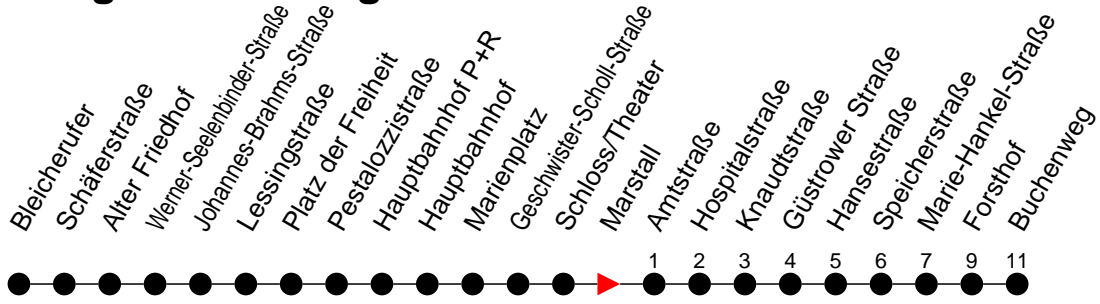

Richtung: Buchenweg

Haltestellen
Fahrzeit in Min.

Montag bis Freitag

Std.	Minuten
3	
4	59
5	19 40
6	10 43
7	14 44
8	13 43
9	13 43
10	13 43
11	13 43
12	13 43
13	13 43
14	14 44
15	14 44
16	14 44
17	13 43
18	13 43
19	13 43
20	10 50
21	30
22	10 50
23	30
0	
1	
2	
3	