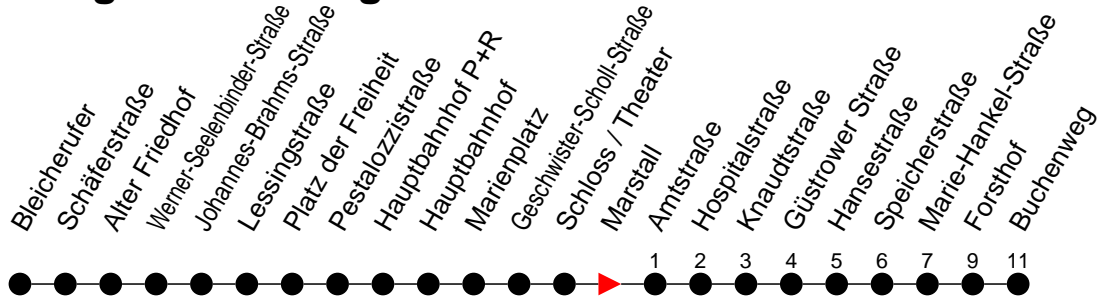

Richtung: Buchenweg

Haltestellen
Fahrzeit in Min.

Montag bis Freitag

Std.	Minuten
3	
4	59
5	19 40
6	20 43
7	14 44
8	13 43
9	13 43
10	13 43
11	13 43
12	13 43
13	13 43
14	14 44
15	14 44
16	14 44
17	13 43
18	13 43
19	13 43
20	10 50
21	30
22	10 50
23	30
0	
1	
2	
3	

◇ - verkehrt NICHT am 31. Dezember