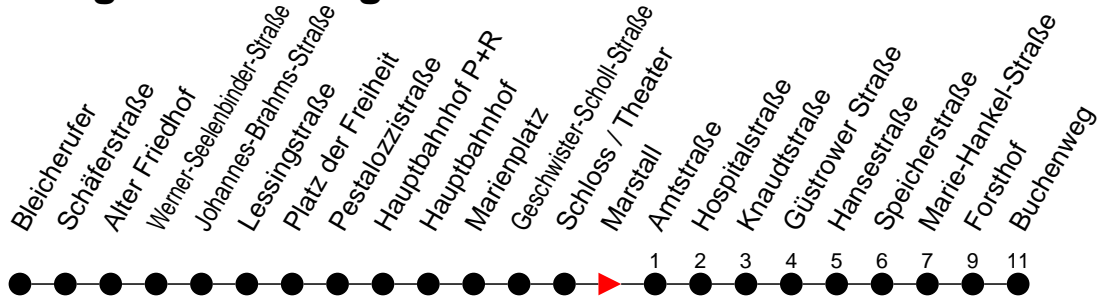

Richtung: Buchenweg

Montag bis Freitag

| Std. | Minuten |
|------|---------|
| 3 | |
| 4 | 58 |
| 5 | 19 40 |
| 6 | 20 42 |
| 7 | 13 43 |
| 8 | 12 42 |
| 9 | 12 42 |
| 10 | 12 42 |
| 11 | 12 42 |
| 12 | 12 42 |
| 13 | 12 42 |
| 14 | 13 43 |
| 15 | 13 43 |
| 16 | 13 43 |
| 17 | 12 42 |
| 18 | 12 42 |
| 19 | 12 42 |
| 20 | 10 50 |
| 21 | 30 |
| 22 | 10 50 |
| 23 | 30 |
| 0 | |
| 1 | |
| 2 | |
| 3 | |

⁶ - verkehrt NICHT am 31. Dezember