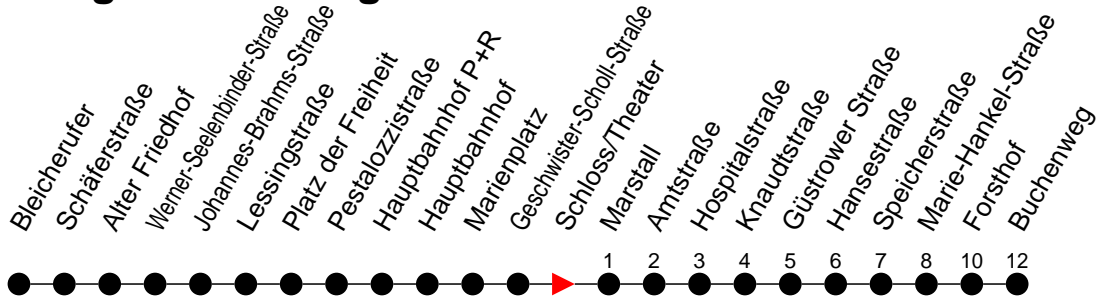

Richtung: Buchenweg

Haltestellen
Fahrzeit in Min.

Montag bis Freitag

Std.	Minuten
3	
4	58
5	18 39
6	09 42
7	12 42
8	12 42
9	12 42
10	12 42
11	12 42
12	12 42
13	12 42
14	12 42
15	12 42
16	12 42
17	12 42
18	12 42
19	12 42
20	09 49
21	29
22	09 49
23	29
0	
1	
2	
3	