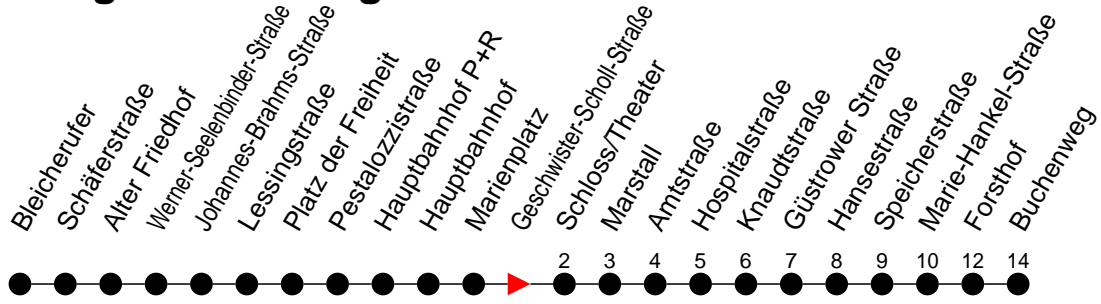

Richtung: Buchenweg

Haltestellen
Fahrzeit in Min.

Montag bis Freitag

Std.	Minuten
3	
4	57
5	17 37
6	07 40
7	10 40
8	10 40
9	10 40
10	10 40
11	10 40
12	10 40
13	10 40
14	10 40
15	10 40
16	10 40
17	10 40
18	10 40
19	10 40
20	08 48
21	28
22	08 48
23	28
0	
1	
2	
3	