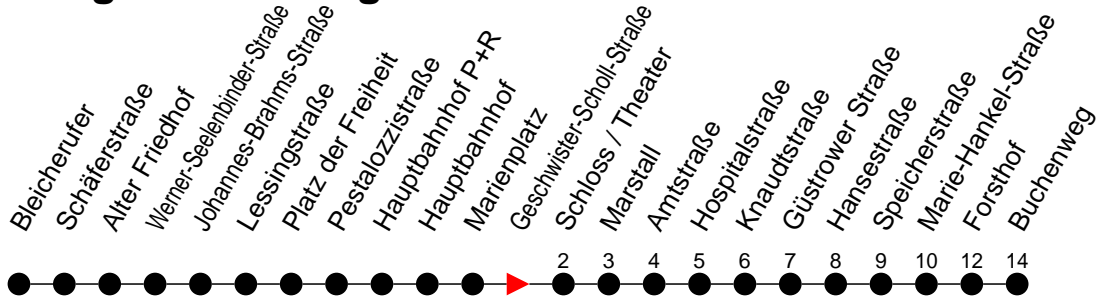

Richtung: Buchenweg

Haltestellen
Fahrzeit in Min.

Montag bis Freitag

Std.	Minuten
3	
4	57
5	17 37
6	17 40
7	10 40
8	10 40
9	10 40
10	10 40
11	10 40
12	10 40
13	10 40
14	10 40
15	10 40
16	10 40
17	10 40
18	10 40
19	10 40
20	08 48
21	28
22	08 48
23	28
0	
1	
2	
3	

◇ - verkehrt NICHT am 31. Dezember