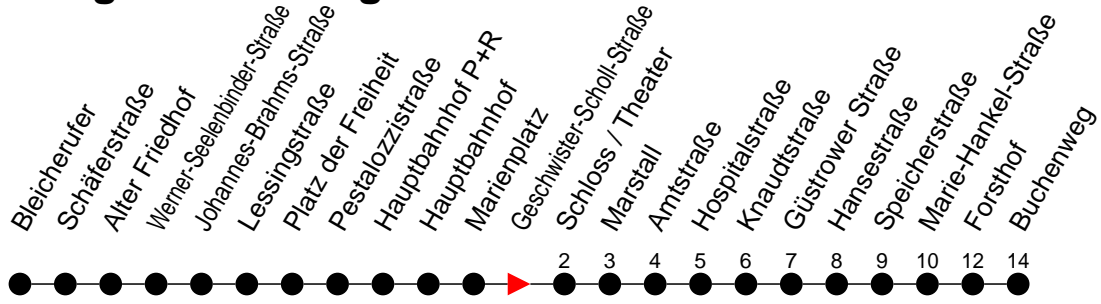

Richtung: Buchenweg

 Haltestellen
 Fahrzeit in Min.

Montag bis Freitag

Std.	Minuten
3	
4	56
5	17 37
6	17 39
7	09 39
8	09 39
9	09 39
10	09 39
11	09 39
12	09 39
13	09 39
14	09 39
15	09 39
16	09 39
17	09 39
18	09 39
19	09 39
20	08 48
21	28
22	08 48
23	28
0	
1	
2	
3	

⁶ - verkehrt NICHT am 31. Dezember