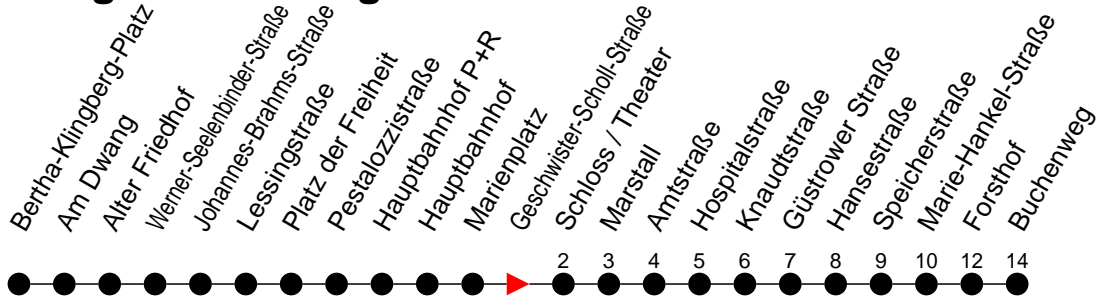

Richtung: Buchenweg

Haltestellen
Fahrzeit in Min.

Montag bis Freitag

Std.	Minuten
3	
4	56
5	17 37
6	17 39
7	09 39
8	09 39
9	09 39
10	09 39
11	09 39
12	09 39
13	09 39
14	09 39
15	09 39
16	09 39
17	09 39
18	09 39
19	09 39
20	08 48
21	28
22	08 48
23	28
0	
1	
2	
3	

⁶⁾ - verkehrt NICHT am 31. Dezember