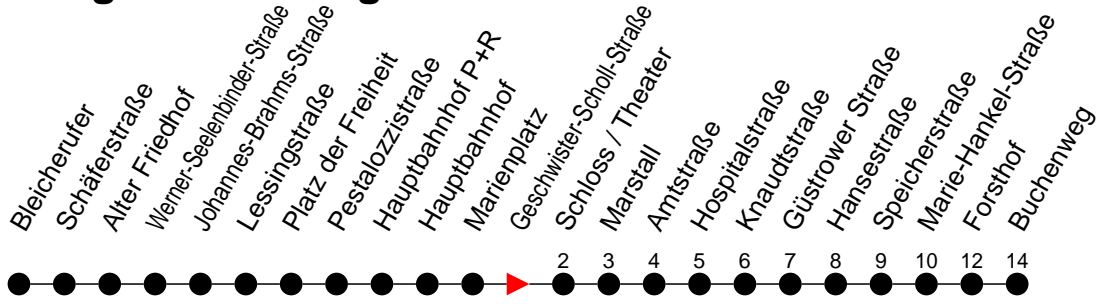

Richtung: Buchenweg

 Haltestellen
 Fahrzeit in Min.

Montag bis Freitag (NICHT am 24. und 31. Dezember 2020)

Std.	Minuten
3	
4	36 56
5	17 37
6	17 37
7	08 38
8	08 38
9	08 38
10	08 38
11	08 38
12	08 38
13	08 38
14	08 38
15	08 38
16	08 38
17	08 38
18	08 38
19	08 38
20	08 48
21	28
22	08 48
23	28
0	
1	
2	
3	

Samstag sowie 24. und 31. Dezember 2020

Std.	Minuten
3	
4	
5	16 56
6	56
7	56
8	56
9	59
10	59
11	59
12	59
13	59
14	59
15	59
16	59
17	59
18	59
19	59
20	48
21	28
22	08 48
23	28 ⁶
0	
1	
2	
3	

Sonn- und Feiertag

Std.	Minuten
3	
4	
5	16 56
6	56
7	56
8	56
9	56
10	59
11	59
12	59
13	59
14	59
15	59
16	59
17	59
18	59
19	59
20	48
21	28
22	08 48
23	28
0	
1	
2	
3	

⁶ - verkehrt NICHT am 31. Dezember 2020