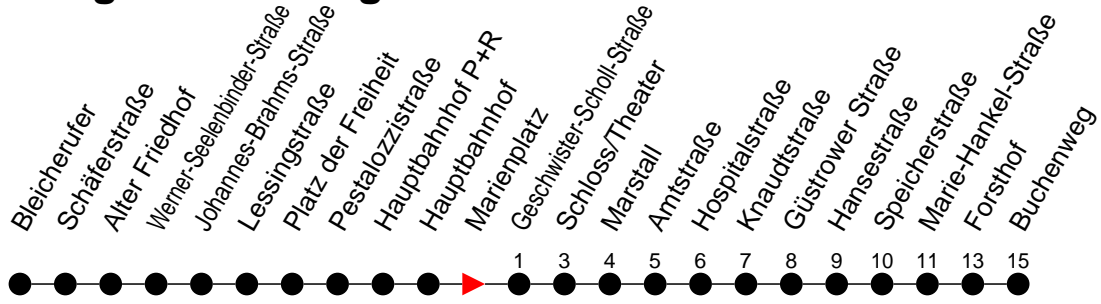

Richtung: Buchenweg

Haltestellen
Fahrzeit in Min.

Montag bis Freitag

Std.	Minuten
3	
4	56
5	16 36
6	06 39
7	09 39
8	09 39
9	09 39
10	09 39
11	09 39
12	09 39
13	09 39
14	09 39
15	09 39
16	09 39
17	09 39
18	09 39
19	09 39
20	07 47
21	27
22	07 47
23	27
0	
1	
2	
3	