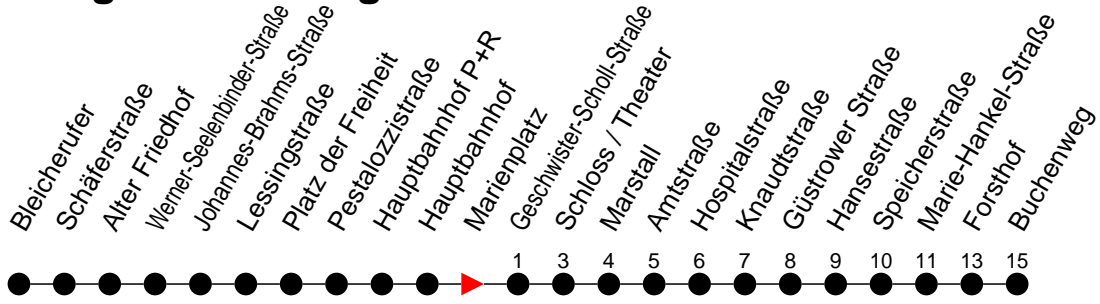

Richtung: Buchenweg

Haltestellen
Fahrzeit in Min.

Montag bis Freitag

Std.	Minuten
3	
4	56
5	16 36
6	16 39
7	09 39
8	09 39
9	09 39
10	09 39
11	09 39
12	09 39
13	09 39
14	09 39
15	09 39
16	09 39
17	09 39
18	09 39
19	09 39
20	07 47
21	27
22	07 47
23	27
0	
1	
2	
3	

◇ - verkehrt NICHT am 31. Dezember