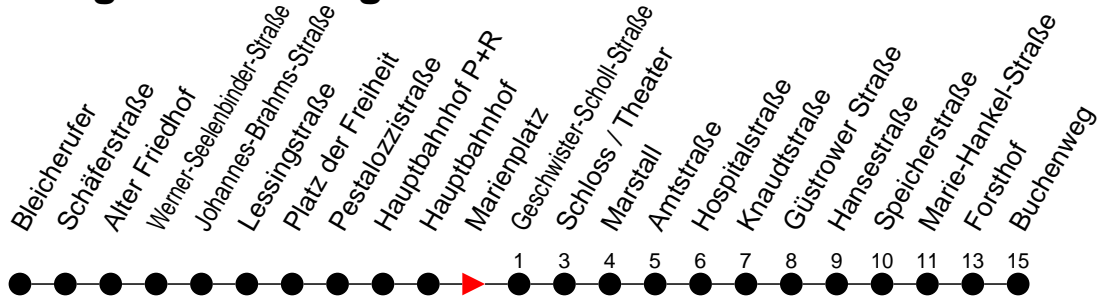

Richtung: Buchenweg

Haltestellen
Fahrzeit in Min.

Montag bis Freitag

Std.	Minuten
3	
4	55
5	16 36
6	16 38
7	08 38
8	08 38
9	08 38
10	08 38
11	08 38
12	08 38
13	08 38
14	08 38
15	08 38
16	08 38
17	08 38
18	08 38
19	08 38
20	07 47
21	27
22	07 47
23	27
0	
1	
2	
3	

⁶ - verkehrt NICHT am 31. Dezember