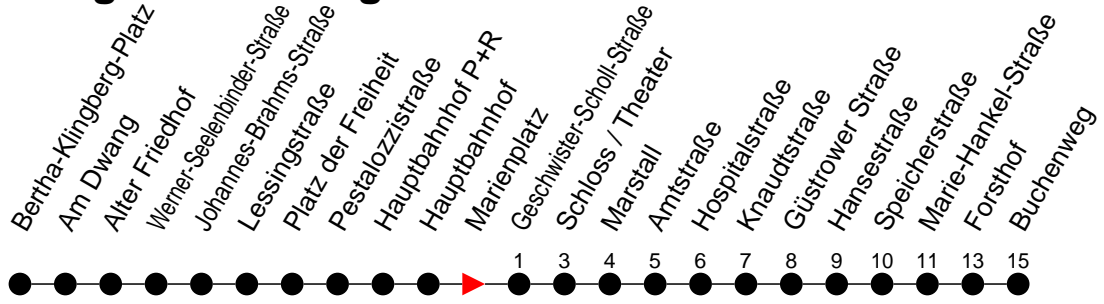

Richtung: Buchenweg

Haltestellen
Fahrzeit in Min.

Montag bis Freitag

Std.	Minuten
3	
4	55
5	16 36
6	16 38
7	08 38
8	08 38
9	08 38
10	08 38
11	08 38
12	08 38
13	08 38
14	08 38
15	08 38
16	08 38
17	08 38
18	08 38
19	08 38
20	07 47
21	27
22	07 47
23	27
0	
1	
2	
3	

⁶ - verkehrt NICHT am 31. Dezember