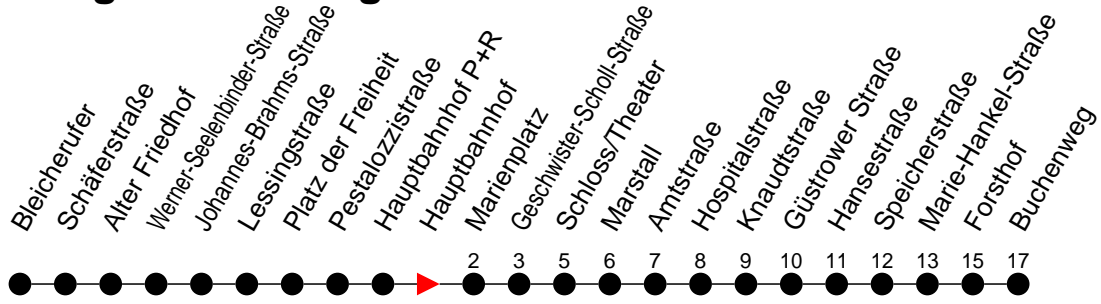

Richtung: Buchenweg

Haltestellen
Fahrzeit in Min.

Montag bis Freitag

Std.	Minuten
3	
4	54
5	14 34
6	04 36
7	06 36
8	06 36
9	06 36
10	06 36
11	06 36
12	06 36
13	06 36
14	06 36
15	06 36
16	06 36
17	06 36
18	06 36
19	06 36
20	05 45
21	25
22	05 45
23	25
0	
1	
2	
3	