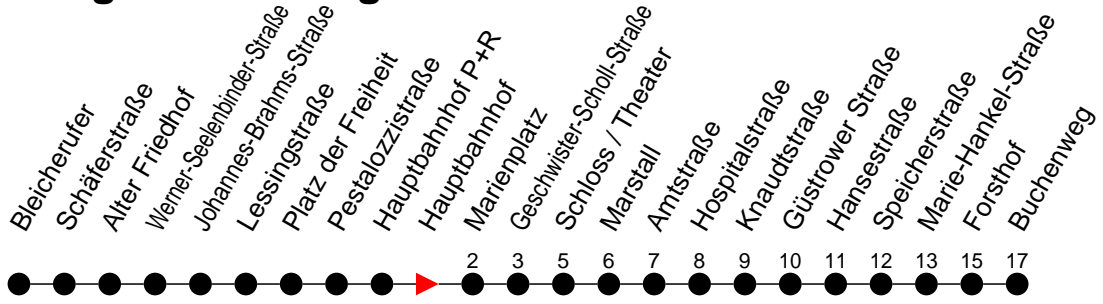

## Richtung: Buchenweg

Haltestellen  
Fahrzeit in Min.

### Montag bis Freitag

Std.	Minuten
3	
4	54
5	14 34
6	14 36
7	06 36
8	06 36
9	06 36
10	06 36
11	06 36
12	06 36
13	06 36
14	06 36
15	06 36
16	06 36
17	06 36
18	06 36
19	06 36
20	05 45
21	25
22	05 45
23	25
0	
1	
2	
3	