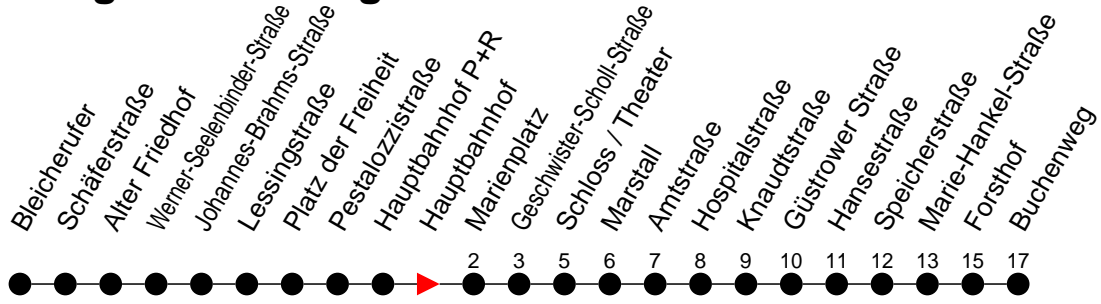

Richtung: Buchenweg

Haltestellen
Fahrzeit in Min.

Montag bis Freitag

Std.	Minuten
3	
4	53
5	14 34
6	14 35
7	05 35
8	05 35
9	05 35
10	05 35
11	05 35
12	05 35
13	05 35
14	05 35
15	05 35
16	05 35
17	05 35
18	05 35
19	05 35
20	05 45
21	25
22	05 45
23	25
0	
1	
2	
3	

⁶ - verkehrt NICHT am 31. Dezember