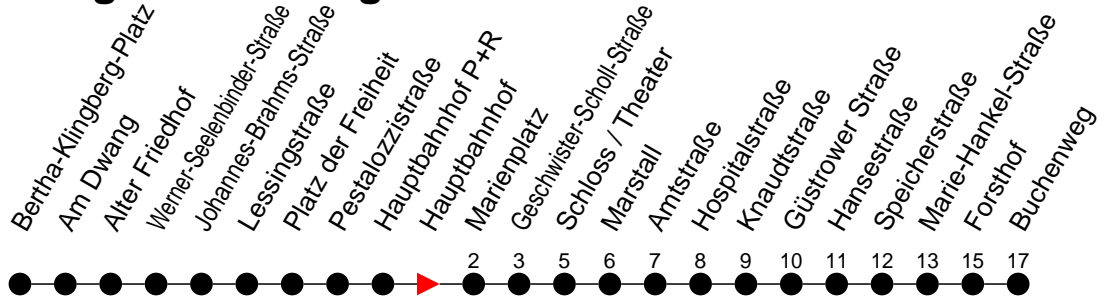

Richtung: Buchenweg über Schloss/Theater

Haltestellen
Fahrzeit in Min.

Montag bis Freitag

Std.	Minuten
3	
4	53
5	14 34
6	14 35
7	05 35
8	05 35
9	05 35
10	05 35
11	05 35
12	05 35
13	05 35
14	05 35
15	05 35
16	05 35
17	05 35
18	05 35
19	05 35
20	05 45
21	25
22	05 45
23	25
0	
1	
2	
3	

⁶ - verkehrt NICHT am 31. Dezember