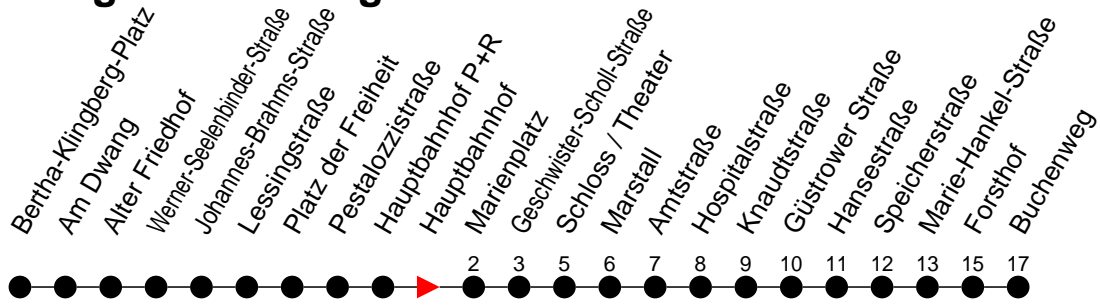

Richtung: Buchenweg über Schloss/Theater

Haltestellen
Fahrzeit in Min.

Montag bis Freitag (NICHT am 24. und 31. Dezember)

Std.	Minuten
3	
4	53
5	14 34
6	14 33
7	04 34
8	04 34
9	04 34
10	04 34
11	04 34
12	04 34
13	04 34
14	04 34
15	04 34
16	04 34
17	04 34
18	04 34
19	04 34
20	05 45
21	25
22	05 45
23	25
0	
1	
2	
3	

⁶ - verkehrt NICHT am 31. Dezember