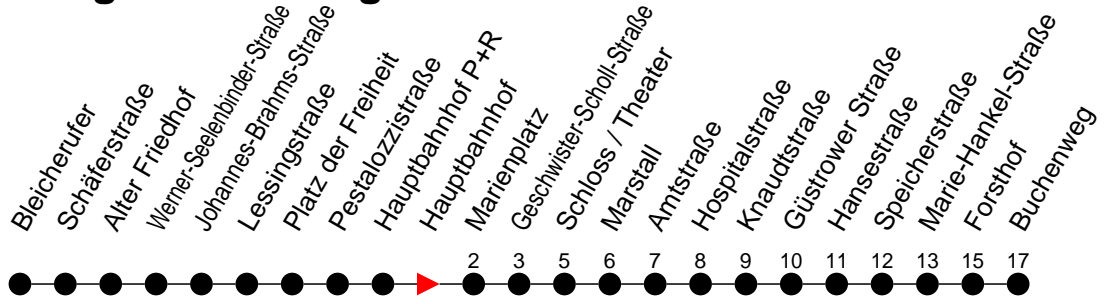

Richtung: Buchenweg über Schloss / Theater

 Haltestellen
 Fahrzeit in Min.

Montag bis Freitag (NICHT am 24. und 31. Dezember 2020)		Samstag sowie 24. und 31. Dezember 2020		Sonn- und Feiertag	
Std.	Minuten	Std.	Minuten	Std.	Minuten
3		3		3	
4	33 53	4		4	
5	14 34	5	13 53	5	13 53
6	14 33	6	53	6	53
7	04 34	7	53	7	53
8	04 34	8	53	8	53
9	04 34	9	55	9	53
10	04 34	10	55	10	55
11	04 34	11	55	11	55
12	04 34	12	55	12	55
13	04 34	13	55	13	55
14	04 34	14	55	14	55
15	04 34	15	55	15	55
16	04 34	16	55	16	55
17	04 34	17	55	17	55
18	04 34	18	55	18	55
19	04 34	19	55	19	55
20	05 45	20	45	20	45
21	25	21	25	21	25
22	05 45	22	05 45	22	05 45
23	25	23	25 ⁶	23	25
0		0		0	
1		1		1	
2		2		2	
3		3		3	

⁶ - verkehrt NICHT am 31. Dezember 2020