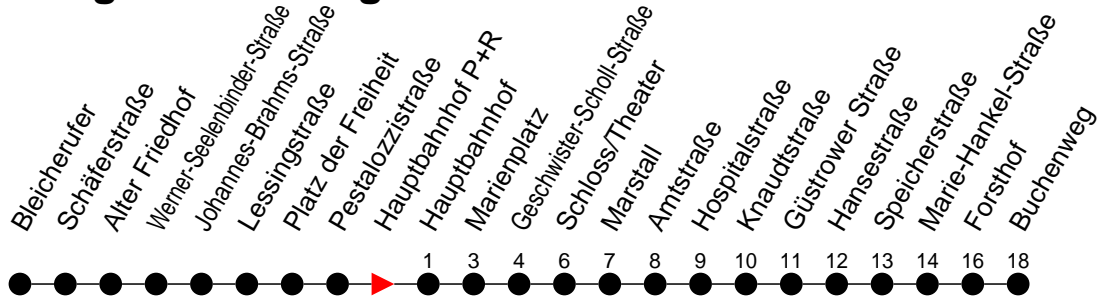

Richtung: Buchenweg

Haltestellen
Fahrzeit in Min.

Montag bis Freitag

Std.	Minuten
3	
4	
5	13 33
6	03 35
7	05 35
8	05 35
9	05 35
10	05 35
11	05 35
12	05 35
13	05 35
14	05 35
15	05 35
16	05 35
17	05 35
18	05 35
19	05 35
20	04 44
21	24
22	04 44
23	24
0	
1	
2	
3	