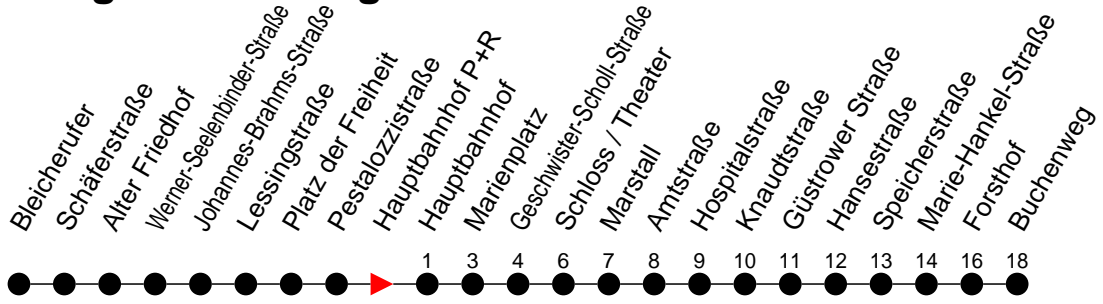

Richtung: Buchenweg

Haltestellen
Fahrzeit in Min.

Montag bis Freitag

Std.	Minuten
3	
4	
5	13 33
6	13 35
7	05 35
8	05 35
9	05 35
10	05 35
11	05 35
12	05 35
13	05 35
14	05 35
15	05 35
16	05 35
17	05 35
18	05 35
19	05 35
20	04 44
21	24
22	04 44
23	24
0	
1	
2	
3	

◇ - verkehrt NICHT am 31. Dezember