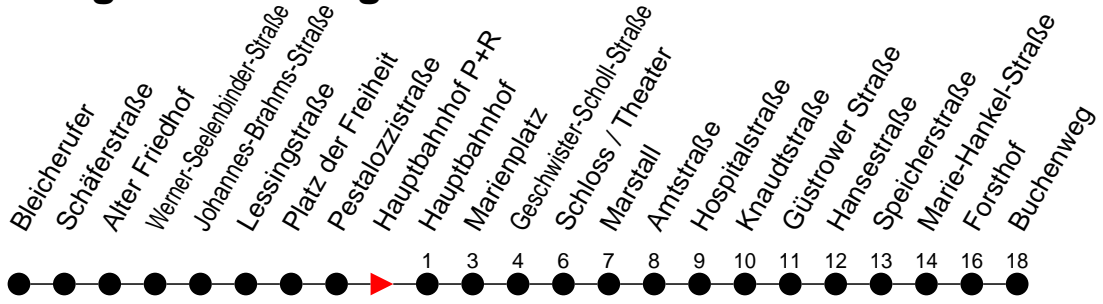

Richtung: Buchenweg

Haltestellen
Fahrzeit in Min.

Montag bis Freitag

Std.	Minuten
3	
4	
5	13 33
6	13 34
7	04 34
8	04 34
9	04 34
10	04 34
11	04 34
12	04 34
13	04 34
14	04 34
15	04 34
16	04 34
17	04 34
18	04 34
19	04 34
20	04 44
21	24
22	04 44
23	24
0	
1	
2	
3	

⁶ - verkehrt NICHT am 31. Dezember