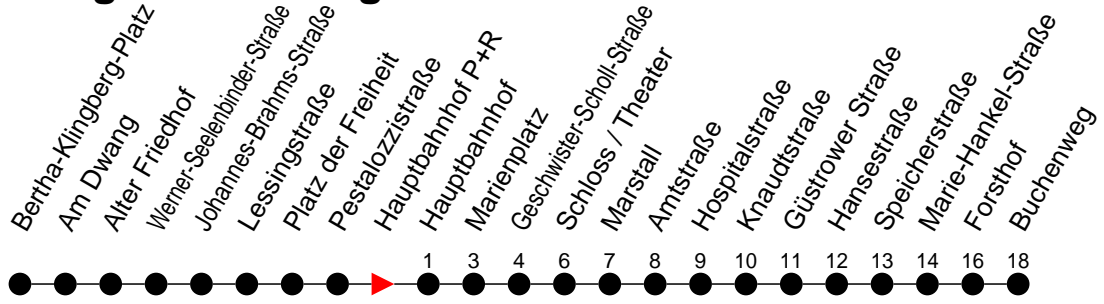

Richtung: Buchenweg über Schloss/Theater

 Haltestellen
 Fahrzeit in Min.

Montag bis Freitag

Std.	Minuten
3	
4	
5	13 33
6	13 34
7	04 34
8	04 34
9	04 34
10	04 34
11	04 34
12	04 34
13	04 34
14	04 34
15	04 34
16	04 34
17	04 34
18	04 34
19	04 34
20	04 44
21	24
22	04 44
23	24
0	
1	
2	
3	

⁶ - verkehrt NICHT am 31. Dezember