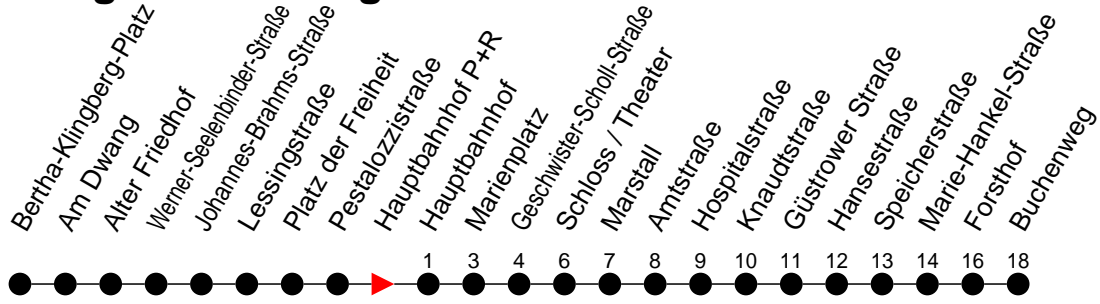

Richtung: Buchenweg über Schloss/Theater

Haltestellen
Fahrzeit in Min.

Montag bis Freitag (NICHT am 24. und 31. Dezember)

Std.	Minuten
3	
4	
5	13 33
6	13 32
7	03 33
8	03 33
9	03 33
10	03 33
11	03 33
12	03 33
13	03 33
14	03 33
15	03 33
16	03 33
17	03 33
18	03 33
19	03 33
20	04 44
21	24
22	04 44
23	24
0	
1	
2	
3	

⁶ - verkehrt NICHT am 31. Dezember