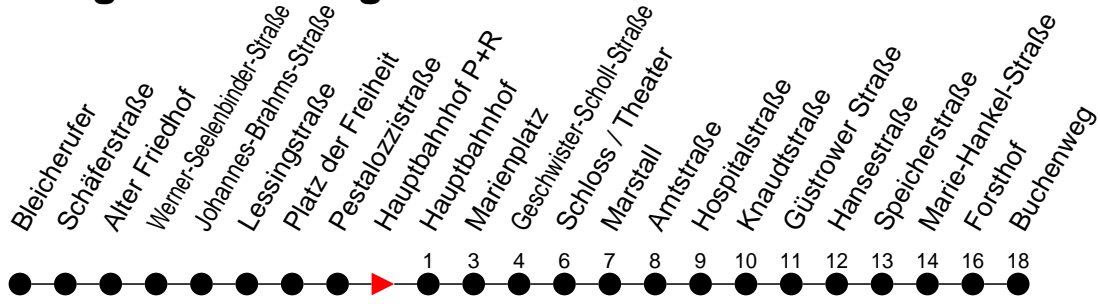

Richtung: Buchenweg über Schloss / Theater

Montag bis Freitag (NICHT am 24. und 31. Dezember 2020)

Std.	Minuten
3	
4	
5	13 33
6	13 32
7	03 33
8	03 33
9	03 33
10	03 33
11	03 33
12	03 33
13	03 33
14	03 33
15	03 33
16	03 33
17	03 33
18	03 33
19	03 33
20	04 44
21	24
22	04 44
23	24
0	
1	
2	
3	

Samstag sowie 24. und 31. Dezember 2020

Std.	Minuten
3	
4	
5	52
6	52
7	52
8	52
9	54
10	54
11	54
12	54
13	54
14	54
15	54
16	54
17	54
18	54
19	54
20	44
21	24
22	04 44
23	24 ⁶
0	
1	
2	
3	

Sonn- und Feiertag

Std.	Minuten
3	
4	
5	52
6	52
7	52
8	52
9	52
10	54
11	54
12	54
13	54
14	54
15	54
16	54
17	54
18	54
19	54
20	44
21	24
22	04 44
23	24
0	
1	
2	
3	

⁶ - verkehrt NICHT am 31. Dezember 2020