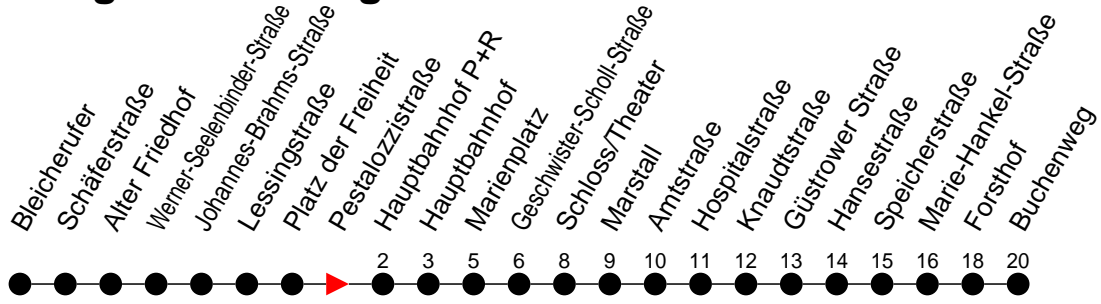

## Richtung: Buchenweg

Haltestellen  
Fahrzeit in Min.

### Montag bis Freitag

Std.	Minuten
3	
4	
5	12 32
6	02 33
7	03 33
8	03 33
9	03 33
10	03 33
11	03 33
12	03 33
13	03 33
14	03 33
15	03 33
16	03 33
17	03 33
18	03 33
19	03 33
20	03 43
21	23
22	03 43
23	23
0	
1	
2	
3	