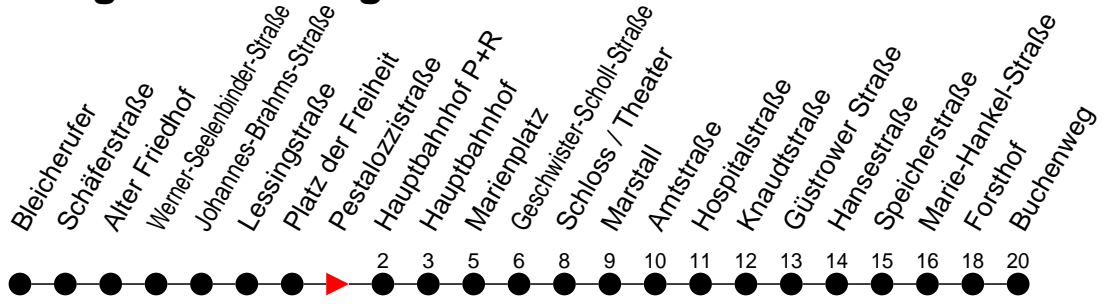

Richtung: Buchenweg

 Haltestellen
 Fahrzeit in Min.

Montag bis Freitag

Std.	Minuten
3	
4	
5	12 32
6	12 33
7	03 33
8	03 33
9	03 33
10	03 33
11	03 33
12	03 33
13	03 33
14	03 33
15	03 33
16	03 33
17	03 33
18	03 33
19	03 33
20	03 43
21	23
22	03 43
23	23
0	
1	
2	
3	

◇ - verkehrt NICHT am 31. Dezember