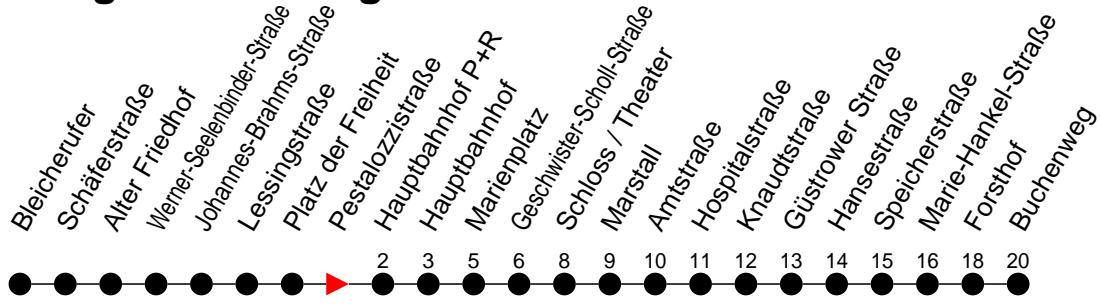

## Richtung: Buchenweg

Haltestellen  
Fahrzeit in Min.

### Montag bis Freitag

Std.	Minuten
3	
4	
5	12 32
6	12 32
7	02 32
8	02 32
9	02 32
10	02 32
11	02 32
12	02 32
13	02 32
14	02 32
15	02 32
16	02 32
17	02 32
18	02 32
19	02 32
20	03 43
21	23
22	03 43
23	23
0	
1	
2	
3	