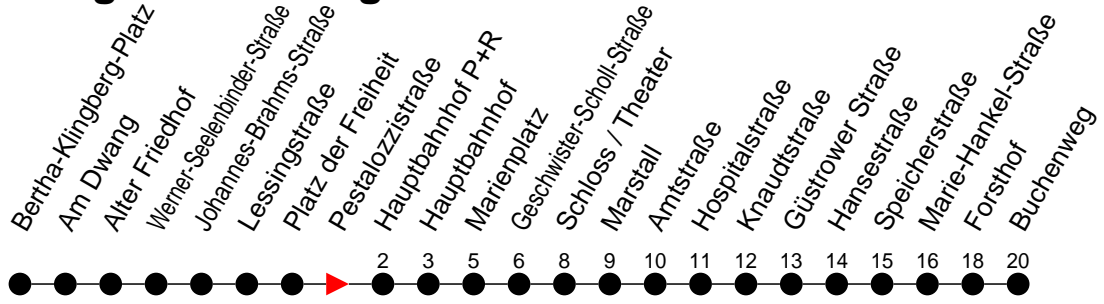

## Richtung: Buchenweg über Schloss/Theater

 Haltestellen  
 Fahrzeit in Min.