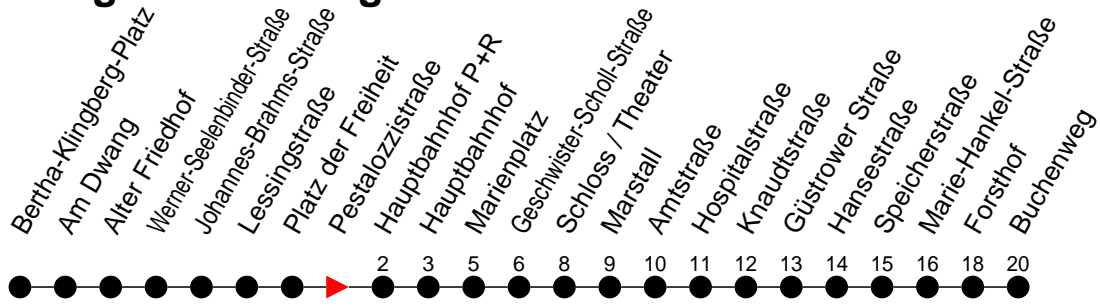

### Richtung: Buchenweg über Schloss/Theater

Haltestellen  
Fahrzeit in Min.