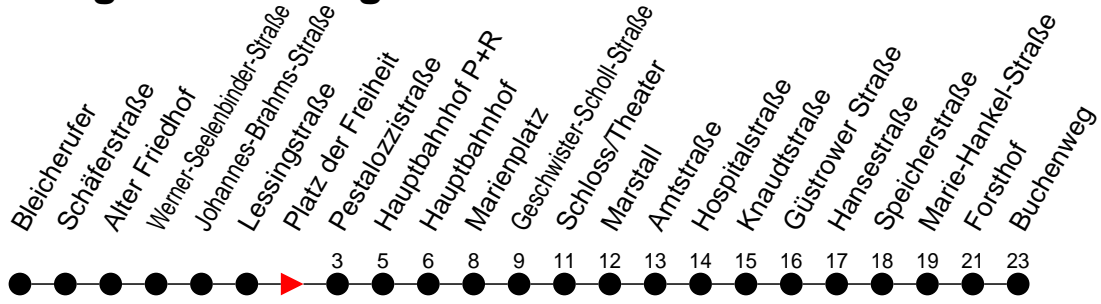

Richtung: Buchenweg

Haltestellen
Fahrzeit in Min.

Montag bis Freitag

Std.	Minuten
3	
4	
5	11 31
6	01 32
7	02 32
8	02 32
9	02 32
10	02 32
11	02 32
12	02 32
13	02 32
14	02 32
15	02 32
16	02 32
17	02 32
18	02 32
19	02 32
20	02 42
21	22
22	02 42
23	22
0	
1	
2	
3	