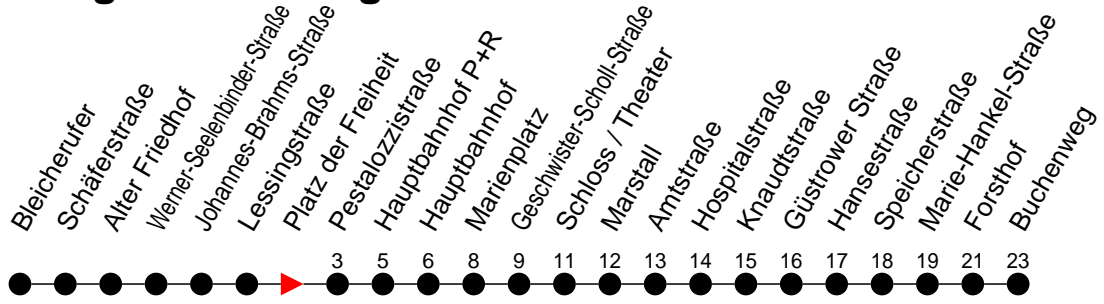

## Richtung: Buchenweg

### Montag bis Freitag

Std.	Minuten
3	
4	
5	11 31
6	11 32
7	02 32
8	02 32
9	02 32
10	02 32
11	02 32
12	02 32
13	02 32
14	02 32
15	02 32
16	02 32
17	02 32
18	02 32
19	02 32
20	02 42
21	22
22	02 42
23	22
0	
1	
2	
3	

### Sonn- und Feiertag

Std.	Minuten
3	
4	
5	51
6	51
7	51
8	51
9	51
10	51
11	51
12	51
13	51
14	51
15	51
16	51
17	51
18	51
19	51
20	42
21	22
22	02 42
23	22 <sup>◇</sup>
0	
1	
2	
3	

◇ - verkehrt NICHT am 31. Dezember