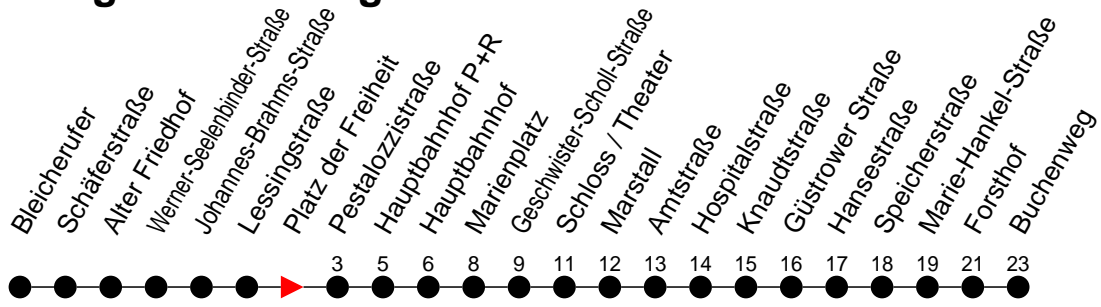

Richtung: Buchenweg

Montag bis Freitag

Std.	Minuten
3	
4	
5	11 31
6	11 31
7	01 31
8	01 31
9	01 31
10	01 31
11	01 31
12	01 31
13	01 31
14	01 31
15	01 31
16	01 31
17	01 31
18	01 31
19	01 31
20	02 42
21	22
22	02 42
23	22
0	
1	
2	
3	

⁶ - verkehrt NICHT am 31. Dezember