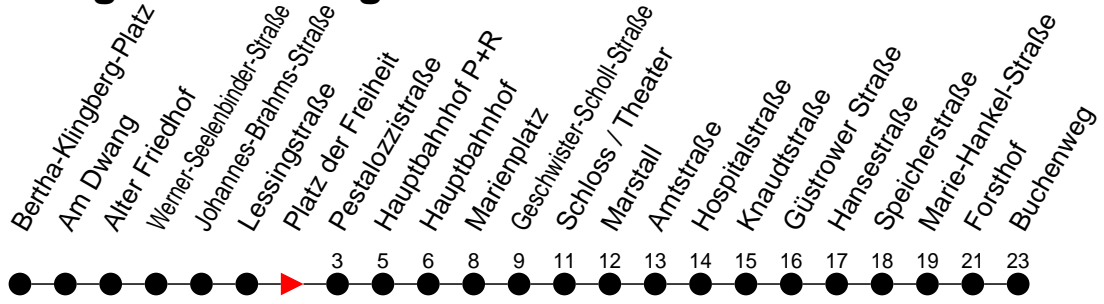

Richtung: Buchenweg über Schloss/Theater

Haltestellen
Fahrzeit in Min.

Montag bis Freitag

Std.	Minuten
3	
4	
5	11 31
6	11 31
7	01 31
8	01 31
9	01 31
10	01 31
11	01 31
12	01 31
13	01 31
14	01 31
15	01 31
16	01 31
17	01 31
18	01 31
19	01 31
20	02 42
21	22
22	02 42
23	22
0	
1	
2	
3	

⁶ - verkehrt NICHT am 31. Dezember