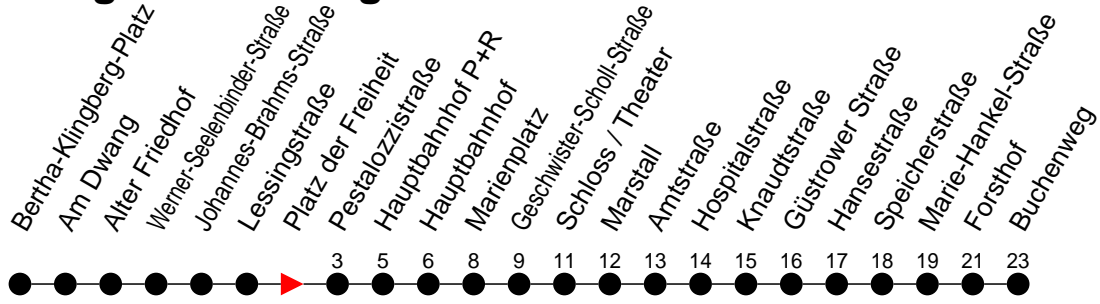

Richtung: Buchenweg über Schloss/Theater

Haltestellen
Fahrzeit in Min.

Montag bis Freitag (NICHT am 24. und 31. Dezember)

Std.	Minuten
3	
4	
5	11 31
6	11 30
7	00 30
8	00 30
9	00 30
10	00 30
11	00 30
12	00 30
13	00 30
14	00 30
15	00 30
16	00 30
17	00 30
18	00 30
19	00 30
20	02 42
21	22
22	02 42
23	22
0	
1	
2	
3	

⁶⁾ - verkehrt NICHT am 31. Dezember