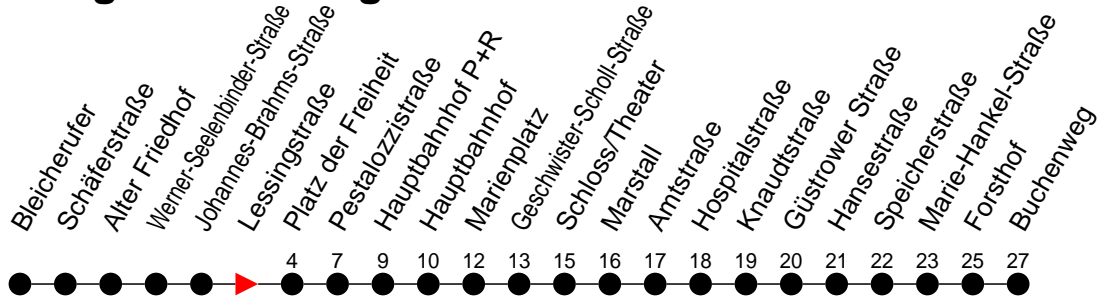

## Richtung: Buchenweg

### Montag bis Freitag

Std.	Minuten
3	
4	
5	07 27 57
6	26 56
7	26 56
8	26 56
9	26 56
10	26 56
11	26 56
12	26 56
13	26 56
14	26 56
15	26 56
16	26 56
17	26 56
18	26 56
19	26 58
20	38
21	18 58
22	38
23	18
0	
1	
2	
3	