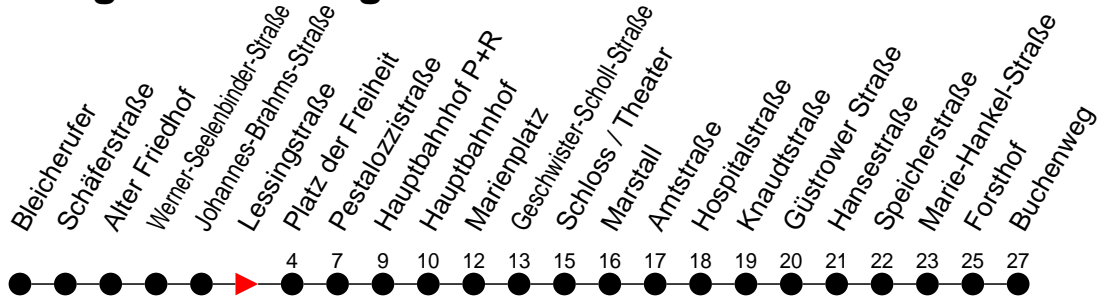

Richtung: Buchenweg

Montag bis Freitag

Std.	Minuten
3	
4	
5	07 27
6	07 26 56
7	26 56
8	26 56
9	26 56
10	26 56
11	26 56
12	26 56
13	26 56
14	26 56
15	26 56
16	26 56
17	26 56
18	26 56
19	26 58
20	38
21	18 58
22	38
23	18
0	
1	
2	
3	

◇ - verkehrt NICHT am 31. Dezember