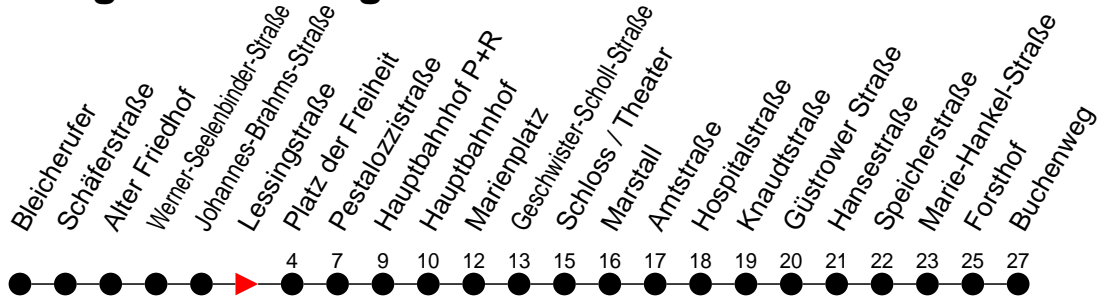

Richtung: Buchenweg

Montag bis Freitag

Std.	Minuten
3	
4	
5	07 27
6	07 25 55
7	25 55
8	25 55
9	25 55
10	25 55
11	25 55
12	25 55
13	25 55
14	25 55
15	25 55
16	25 55
17	25 55
18	25 55
19	25 58
20	38
21	18 58
22	38
23	18
0	
1	
2	
3	

⁶⁾ - verkehrt NICHT am 31. Dezember