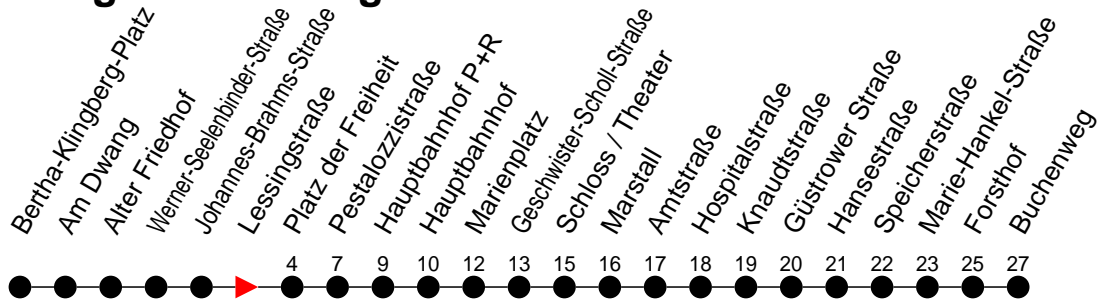

Richtung: Buchenweg über Schloss/Theater

 Haltestellen
 Fahrzeit in Min.

Montag bis Freitag

Std.	Minuten
3	
4	
5	07 27
6	07 25 55
7	25 55
8	25 55
9	25 55
10	25 55
11	25 55
12	25 55
13	25 55
14	25 55
15	25 55
16	25 55
17	25 55
18	25 55
19	25 58
20	38
21	18 58
22	38
23	18
0	
1	
2	
3	

⁶⁾ - verkehrt NICHT am 31. Dezember