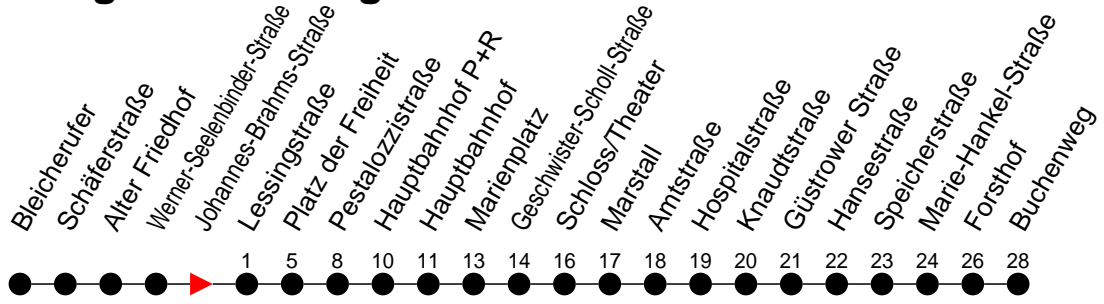

Richtung: Buchenweg

Haltestellen
Fahrzeit in Min.

Montag bis Freitag

Std.	Minuten
3	
4	
5	06 26 56
6	25 54
7	24 55
8	25 55
9	25 55
10	25 55
11	25 55
12	25 55
13	25 54
14	24 54
15	24 54
16	24 55
17	25 55
18	25 55
19	25 57
20	37
21	17 57
22	37
23	17
0	
1	
2	
3	