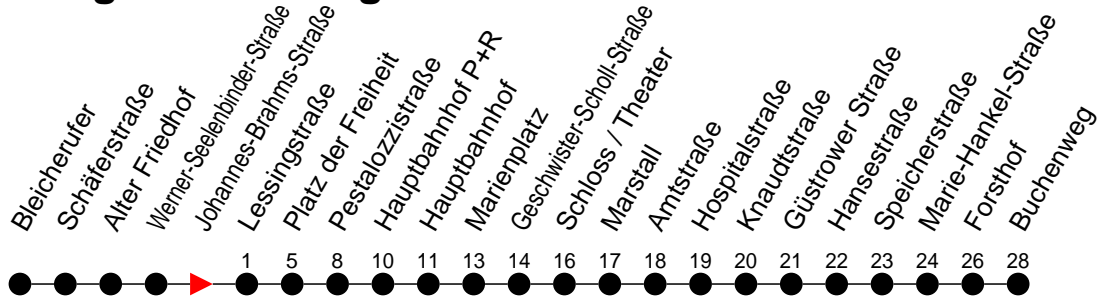

## Richtung: Buchenweg

Haltestellen  
Fahrzeit in Min.

### Montag bis Freitag

Std.	Minuten
3	
4	
5	06 26
6	06 25 54
7	24 55
8	25 55
9	25 55
10	25 55
11	25 55
12	25 55
13	25 54
14	24 54
15	24 54
16	24 55
17	25 55
18	25 55
19	25 57
20	37
21	17 57
22	37
23	17
0	
1	
2	
3	