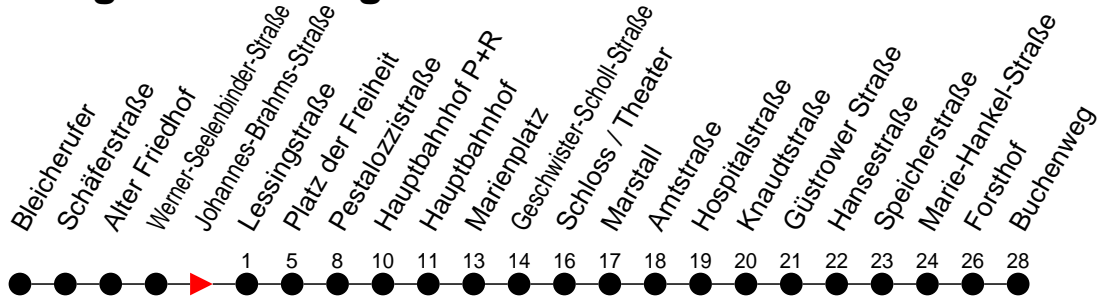

## Richtung: Buchenweg

Haltestellen  
Fahrzeit in Min.

### Montag bis Freitag

Std.	Minuten
3	
4	
5	06 26
6	06 24 54
7	24 54
8	24 54
9	24 54
10	24 54
11	24 54
12	24 54
13	24 54
14	24 54
15	24 54
16	24 54
17	24 54
18	24 54
19	24 57
20	37
21	17 57
22	37
23	17
0	
1	
2	
3	