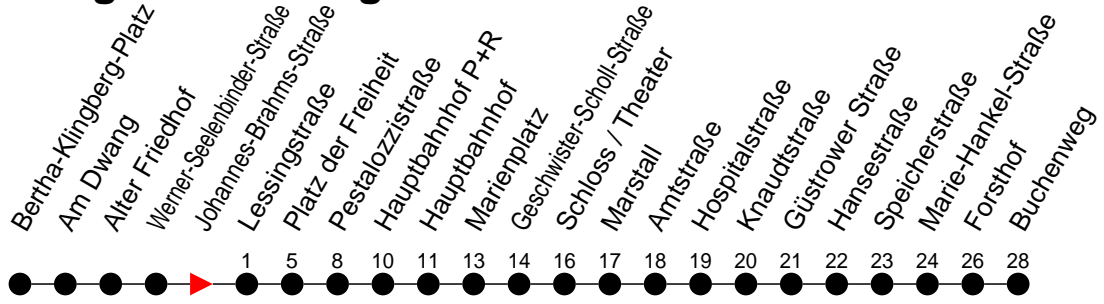

Richtung: Buchenweg über Schloss/Theater

Haltestellen
Fahrzeit in Min.

Montag bis Freitag

Std.	Minuten
3	
4	
5	06 26
6	06 24 54
7	24 54
8	24 54
9	24 54
10	24 54
11	24 54
12	24 54
13	24 54
14	24 54
15	24 54
16	24 54
17	24 54
18	24 54
19	24 57
20	37
21	17 57
22	37
23	17
0	
1	
2	
3	

⁶ - verkehrt NICHT am 31. Dezember